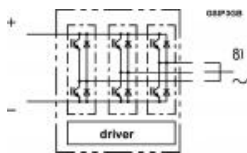

SKiiP 2403GB172-4DW

SKiiP® 3
2-pack-integrated intelligent Power System

V_{CES} 1700 V
 I_{Cnom} 2400 A