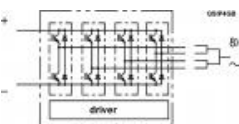

## SKiIP 603GD123-3DUL

SKiIP® 3

$V_{CES}$  1200 V  
 $I_{Cnom}$  600 A

**Part Number:** 20451028  
**Manufacturer:** SEMIKRON  
[datasheet](#)

[Product Details >>](#)

Current delivery time approx. 8 weeks