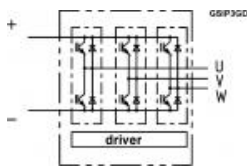

## SKiiP 2414GB17E4-4DUL

SKiiP® 4  
 2-pack-integrated intelligent Power System

$V_{CES}$  1700 V  
 $I_{Cnom}$  2400 A

**Part Number:** 20601226  
**Manufacturer:** SEMIKRON  
[datasheet](#)

[Product Details >>](#)