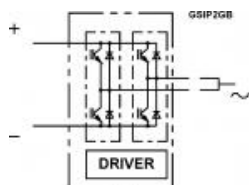

SKiiP 1013GB172-2DL

SKiiP® 3