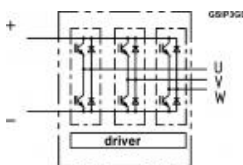

## SKiiP 1814GB12E4-3DUW

SKiiP® 4  
2-pack-integrated intelligent Power System

$V_{CES}$  1200 V  
 $I_{Cnom}$  1800 A

**Part Number:** 20601133  
**Manufacturer:** SEMIKRON  
 datasheet

[Product Details >>](#)