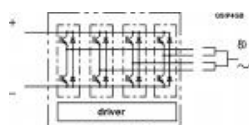

## SKiiP 2013GB172-4DL SKiiP®

3  
 2-pack-integrated intelligent Power System

$V_{CES}$  1700 V  
 $I_{Cnom}$  2000 A

**Part Number:** 20451182  
**Manufacturer:** SEMIKRON  
[datasheet](#)

[Product Details >>](#)