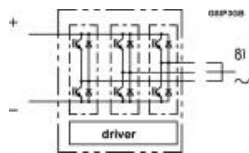

Part Number: 20451130
Manufacturer: SEMIKRON
[datasheet](#)

[Product Details >>](#)

Current delivery time approx. 8 weeks

Kein Bild
verfügbar

No picture
available

SKiiP 2403GB172-4DFL

Part Number: 20451225

[Product Details >>](#)

Current delivery time approx. 8 weeks