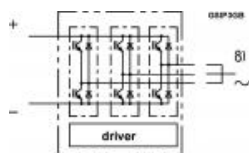

## SKiiP 1813GB123-3DUW

SKiiP® 3

2-pack-integrated intelligent Power System

$V_{CES}$  1200 V

$I_{Cnom}$  1800 A

**Part Number:** 20451366

**Manufacturer:** SEMIKRON

[datasheet](#)