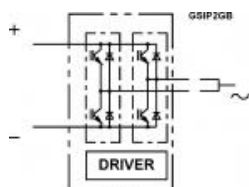

### SKiiP 1203GB172-2DFW

SKiiP® 3  
2-pack-integrated intelligent Power System

$V_{CES}$  1700 V  
 $I_{Cnom}$  1200 A

**Part Number:** 20451142  
**Manufacturer:** SEMIKRON

datasheet

[Product Details >>](#)