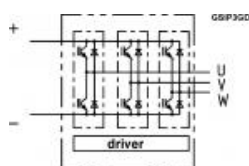

SKiiP 613GD123-3DUL
SKiiP® 3

V_{CES} 1200 V
 I_{Cnom} 600 A

Part Number: 20451211
Manufacturer: SEMIKRON
datasheet

[Product Details >>](#)

Current delivery time approx. 8 weeks