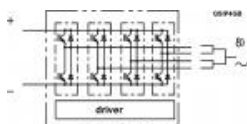

SKiiP 1013GB172-2DW

SKiiP® 3