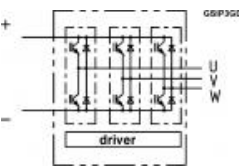

SKiIP 603GD123-3DUL

SKiIP® 3

V_{CES} 1200 V
 I_{Cnom} 600 A

Part Number: 20451028
Manufacturer: SEMIKRON
[datasheet](#)

[Product Details >>](#)

Current delivery time approx. 8 weeks