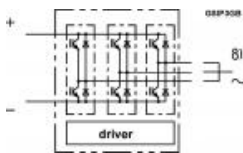

SKiiP 603GD172-3DUW

SKiiP® 3

V_{CES} 1700 V
 I_{Cnom} 570 A

Part Number: 20451258
Manufacturer: SEMIKRON
datasheet

[Product Details >>](#)

Current delivery time approx. 8 weeks