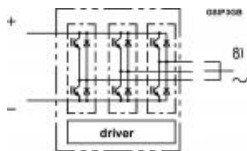

## SKiiP 2414GB17E4-4DUL

SKiiP® 4  
2-pack-integrated intelligent Power System

$V_{CES}$  1700 V

$I_{Cnom}$  2400 A

**Part Number:** 20601242

**Manufacturer:** SEMIKRON  
datasheet

[Product Details >>](#)

Current delivery time approx. 12 weeks