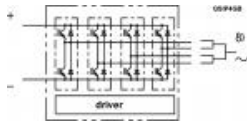

SKiiP 603GD123-3DUW

SKiiP® 3

V_{CES} 1200 V
 I_{Cnom} 600 A

Part Number: 20451029
Manufacturer: SEMIKRON
[datasheet](#)

[Product Details >>](#)

Current delivery time approx. 8 weeks