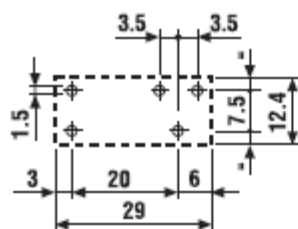

РЕЛЕ

FINDER ПРОМЕЖУТОЧНЫЕ РЕЛЕ FINDER 40 СЕРИЯ. МИНИАТЮРНЫЕ РСВ РЕЛЕ 8А 10А 16А

*40 Серия. NEW. Миниатюрные РСВ реле 12–16
А*

40.31-1x2x

- выводы с шагом 3.5 мм
- 1 группа контактов 12 А

40.61-xx2x

- выводы с шагом 5 мм
- 1 группа контактов 16 А