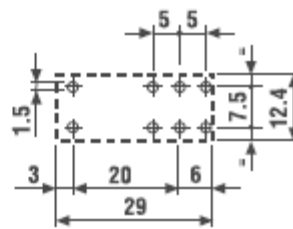

РЕЛЕ

FINDER ПРОМЕЖУТОЧНЫЕ РЕЛЕ FINDER 40 СЕРИЯ. МИНИАТЮРНЫЕ РСВ РЕЛЕ 8А 10А 16А

*40 Серия. NEW. Миниатюрные РСВ реле 12–16
А*

40.31-1x2x

- выводы с шагом 3.5 мм
- 1 группа контактов 12 А

40.61-xx2x

- выводы с шагом 5 мм
- 1 группа контактов 16 А