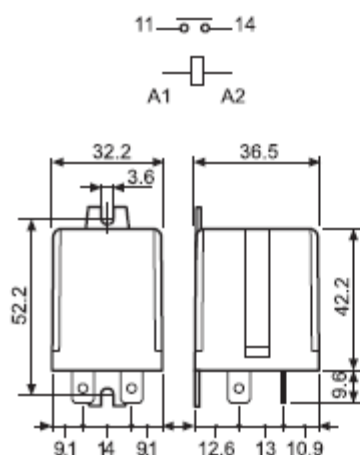

65 Серия — Силовые реле 20 — 30 А

Характеристики

Силовые реле 30 А 1 НО (SPST-NO)

65.31-0300 фланцевая установка (разъемы Faston 250)

65.61-0300 Печатный монтаж

зазор ≥ 3 мм

катушки AC и DC

возможно бескадмиевое исполнение (опция)