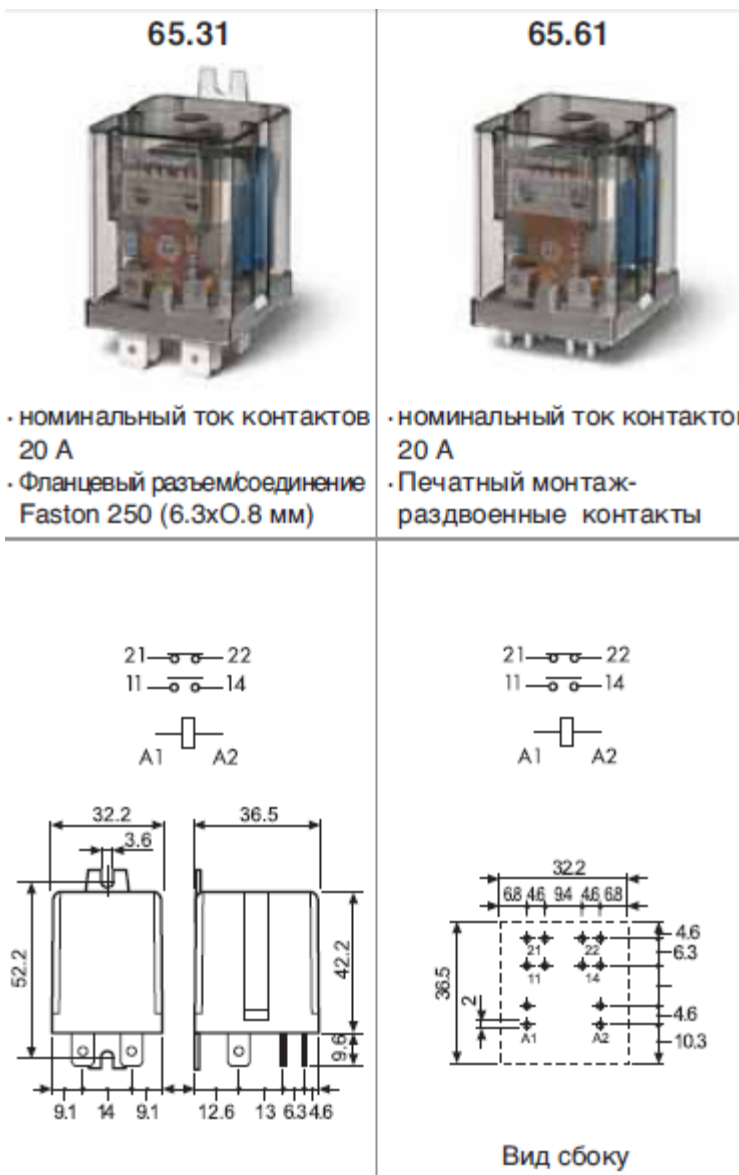

## **65 Серия — Силовые реле 20 — 30 А**

Силовые реле 20 А.

1 НО + 1 НЗ (SPST-NO + SPST-NC).

**65.31** фланцевая установка (разъемы Faston 250).

**65.61** Печатный монтаж.

- катушки АС и DC;
- возможно бескадмиевое исполнение (опция).

65 Серия — Силовые реле 20 — 30 А

Силовые реле 20 А.

1 НО + 1 НЗ (SPST-NO + SPST-NC).

65.31 фланцевая установка (разъемы Faston 250).

65.61 Печатный монтаж.

катушки AC и DC;

возможно бескадмиевое исполнение (опция).