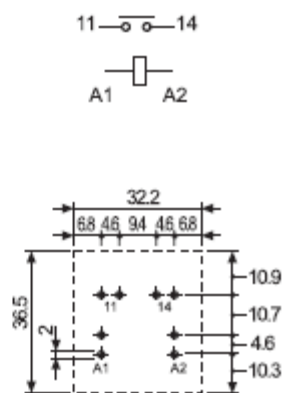

65 Серия — Силовые реле 20 — 30 А

Характеристики

Силовые реле 30 А 1 НО (SPST-NO)

65.31-0300 фланцевая установка (разъемы Faston 250)

65.61-0300 Печатный монтаж

зазор ≥ 3 мм

катушки AC и DC

возможно бескадмиевое исполнение (опция)