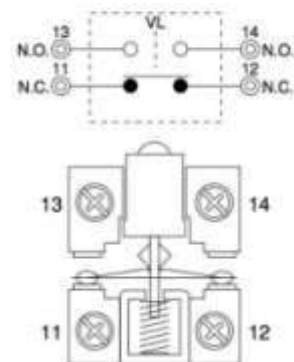

YBLX-ME / 8104 - Концевой выключатель / выключатель путевой с роликом

Артикул: ME8104 , AE-8104 , KZ8104 , TZ8104 , AH8104 , AZ8104 , LJW8-8104 , YBLX-ME,8104

QR код

СХЕМА ПОКЛЮЧЕНИЯ

Продам, купить Концевые выключатели (концевики) Schneider Siemens Nais Panasonic Минск
ME8104 - Концевой выключатель / выключатель путевой с роликом
AE-8104 - Концевой выключатель / выключатель путевой с роликом
KZ8104 - Концевой выключатель / выключатель путевой с роликом
TZ8104 - Концевой выключатель / выключатель путевой с роликом
AH8104 - Концевой выключатель / выключатель путевой с роликом

AZ8104 - Концевой выключатель / выключатель путевой с роликом
 LJW8-8104 - Концевой выключатель / выключатель путевой с роликом
 Компактный и точный вертикальный концевой выключатель, коммутирующий как переменный, так и постоянный токи.
 4 отверстия для крепления.
 Пыле-, водонепроницаемый, маслостойкие.
 Идеально подходит для общих промышленных предприятий, таких как инженерное оборудование, конвейерные машины и линии сборки светодиодной лампы типа также совместим с низким напряжением постоянного тока цепей управления, например, в компьютерах и компьютерах.
 Путевой выключатель ME8104 (KZ8104) влагозащищенный
 Рабочий ток: 5А
 Рабочее напряжение: 250В
 Контактная группа: 2 группы (1гр. на замыкание, 1гр. на размыкание)
 Особенности: поворотный на 90° вправо и влево, с роликом
 Габаритные размеры: 12x28x41мм

Габаритные размеры: 12x28x41мм