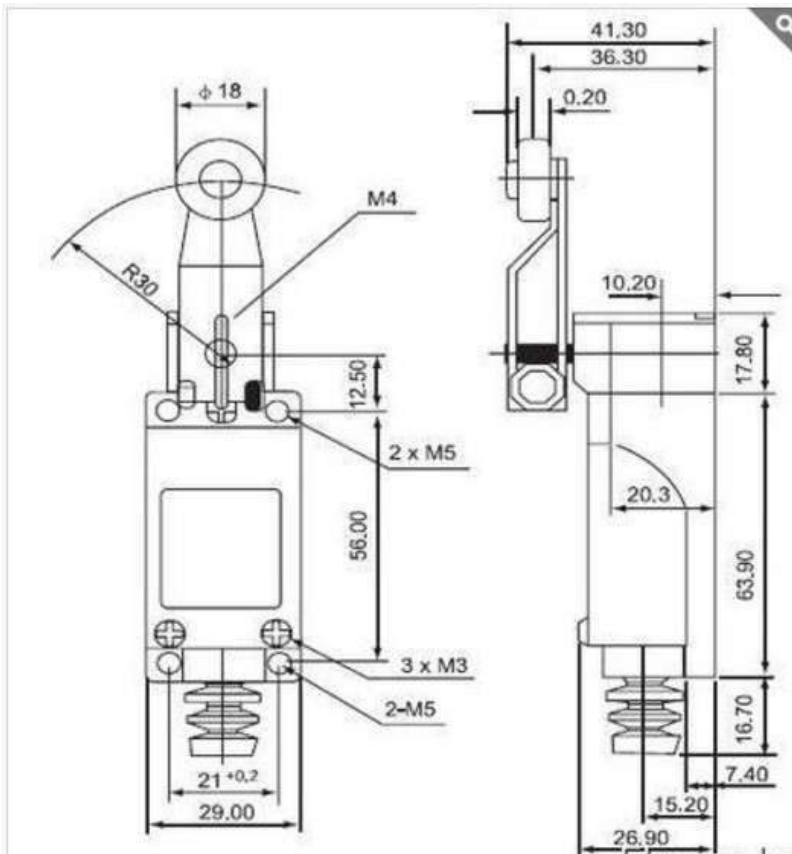

Концевой, выключатель, путевой, с роликом, Минск Т.80447584780
www.fotorele.net www.tiristor.by радиодетали, электронные компоненты
email minsk17@tut.by tel.+375 29 758 47 80 МТС

каталог, описание, технические, характеристики, datasheet, параметры, маркировка, габариты, фото

YBLX-ME / 8104 - Концевой выключатель / выключатель путевой с роликом

Артикул: ME8104 , AE-8104 , KZ8104 , TZ8104 , AH8104 , AZ8104 , LJW8-8104 , YBLX-ME,8104

QR код

СХЕМА ПОКЛЮЧЕНИЯ