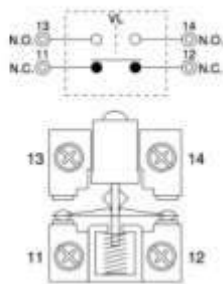

СХЕМА ПОСЛКОНЕНИЯ

Продам, купить Концевые выключатели (концевики) Schneider Siemens Nais Panasonic Минск

ME8108 - Концевой выключатель / выключатель путевой с роликом

AE-8108 - Концевой выключатель / выключатель путевой с роликом

KZ8108 - Концевой выключатель / выключатель путевой с роликом

TZ8108 - Концевой выключатель / выключатель путевой с роликом

AN8108 - Концевой выключатель / выключатель путевой с роликом

AZ8108 - Концевой выключатель / выключатель путевой с роликом

LJW8-8108 - Концевой выключатель / выключатель путевой с роликом

Компактный и точный вертикальный концевой выключатель, коммутирующий как переменный, так и постоянный токи.

4 отверстия для крепления.

Пыле-, водонепроницаемый, маслостойкие.

Идеально подходит для общих промышленных предприятий, таких как инженерное оборудование, конвейерные машины и линии сборки светодиодной лампы типа также совместим с низким напряжением постоянного тока цепей управления, например, в компьютерах и компьютерах.

Путевой выключатель ME8108 (KZ8108) влагозащищенный

Рабочий ток: 5А

Рабочее напряжение: 250В

Контактная группа: 2 группы (1гр. на замыкание, 1гр. на размыкание)

Особенности: поворотный на 90° вправо и влево, с роликом

Габаритные размеры: 12x28x41мм