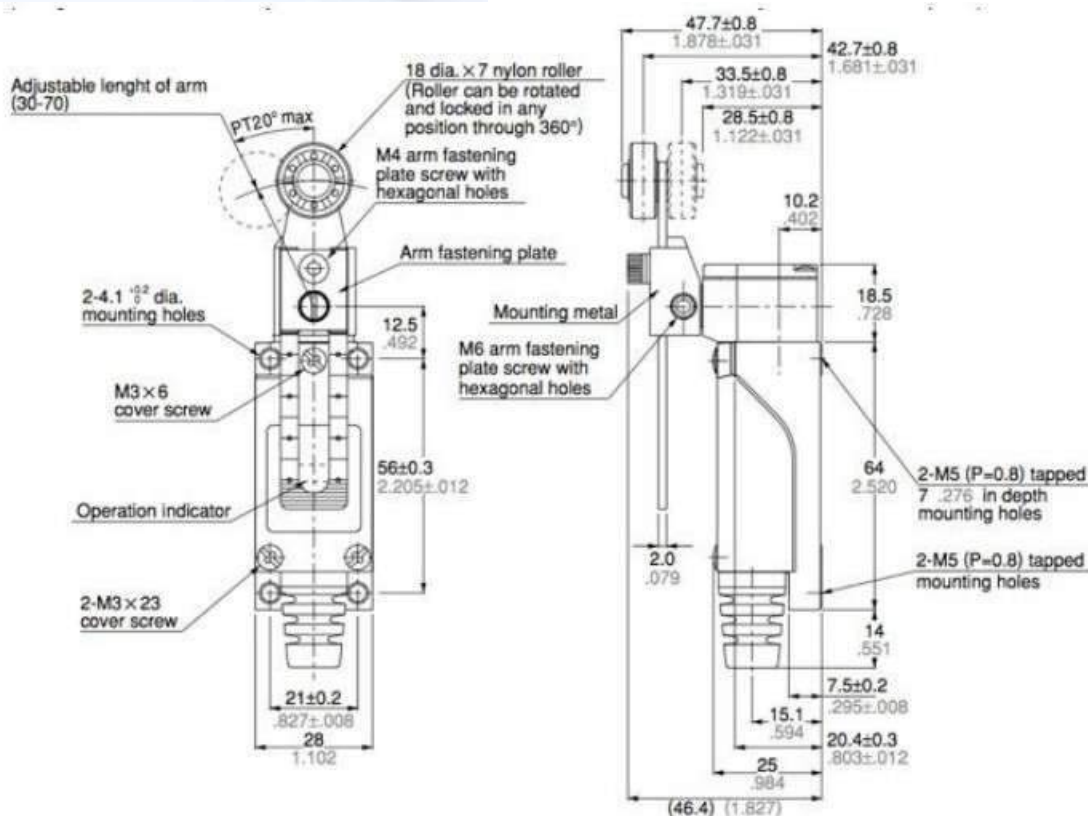

AZ8104 - Концевой выключатель / выключатель путевой с роликом
LJW8-8104 - Концевой выключатель / выключатель путевой с роликом
Компактный и точный вертикальный концевой выключатель, коммутирующий как переменный, так и постоянный токи.
4 отверстия для крепления.
Пыле-, водонепроницаемый, маслостойкие.
Идеально подходит для общих промышленных предприятий, таких как инженерное оборудование, конвейерные машины и линии сборки светодиодной лампы типа также совместим с низким напряжением постоянного тока цепей управления, например, в компьютерах и компьютерах.
Путевой выключатель ME8104 (KZ8104) влагозащищенный
Рабочий ток: 5А
Рабочее напряжение: 250В
Контактная группа: 2 группы (1гр. на замыкание, 1гр. на размыкание)
Особенности: поворотный на 90° вправо и влево, с роликом
Габаритные размеры: 12x28x41мм

YBLX-ME / 8108 - Концевой выключатель / выключатель путевой с регулируемым роликом

Артикул: ME8108 , AE-8108 , KZ8108 , TZ8108 , AH8108 , AZ8108 , LJW8-8108 , YBLX-ME,8108