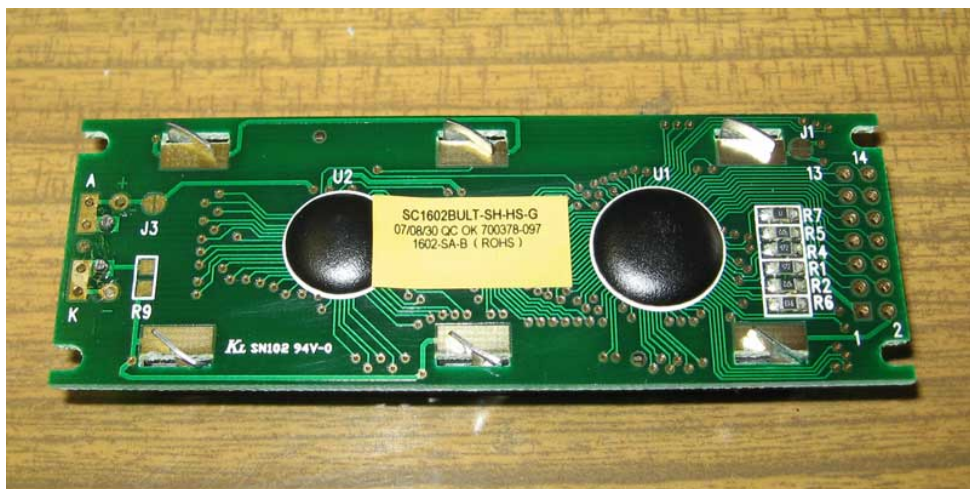

г.Минск www.fotorele.net
www.tiristor.by
email minsk17@tut.by
тел.+375447584780

SC1602BULT-SH-HS-G,аналог,
WH1602D-YYK-CTK,1602BULT-SH-HS-
G [2031_WH1602D-YYK-CTK_datasheet](#)

товар в наличии г.Минск

SC1602BULT-SH-HS-G
аналог WH1602D-YYK-CTK

SC1602BULT-SH-HS-G

аналог WH1602D-YYK-CTK.

SC1602BULT-SH-HS-G

[wh1602d-yyk-ctk подключение](#)

[wh1602d-yyk-ctk datasheet](#)

[wh1602d-yyk-ctk купить](#)

[wh1602d-yyk-ctk даташит](#)

[wh1602d-yyk-ctk подключение подсветки](#)