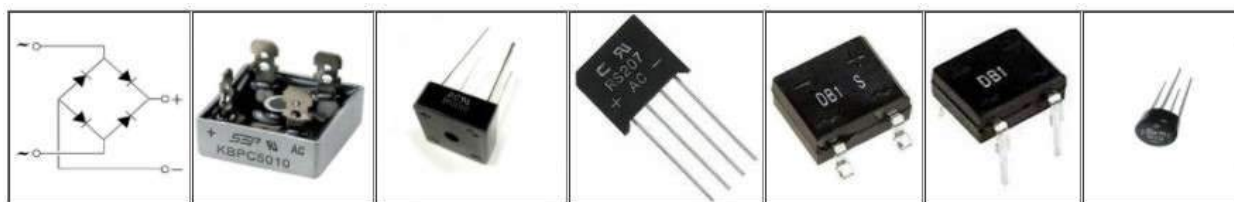

Диодные мосты
однофазные KBPC

Диодные мосты
однофазные QL

Диодные мосты
трёхфазные SQL

Диодные мосты
однофазные MDQ

Диодные мосты
трёхфазные MDS

Диодные мосты
однофазные DF10M

Минск www.fotorele.net www.tiristor.by
email minsk17@tut.by тел.+375447584780
и другие, радиодетали, электронные компоненты
каталог, описание, технические, характеристики,
datasheet,
параметры, маркировка, габариты, фото, аналог,
замена
смотрите ниже