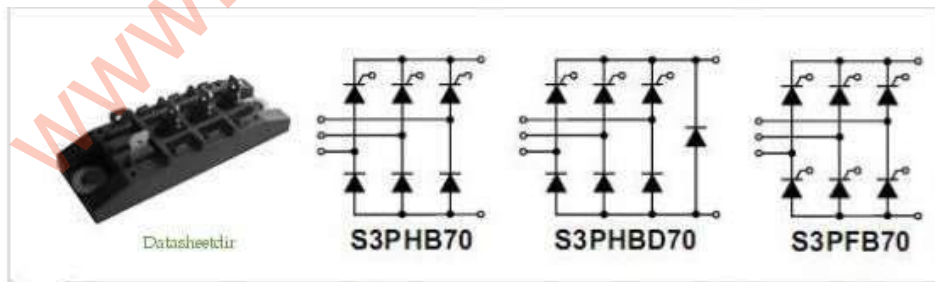

Диодные мосты
однофазные KBPC

Диодные мосты
однофазные QL

Диодные мосты
трёхфазные SQL

Диодные мосты
однофазные MDQ

Диодные мосты
трёхфазные MDS

Диодные мосты
однофазные DF10M

Минск www.fotorele.net www.tiristor.by
email minsk17@tut.by тел.+375447584780
и другие, радиодетали, электронные компоненты
каталог, описание, технические, характеристики,
datasheet,
параметры, маркировка, габариты, фото, аналог,
замена
смотрите ниже