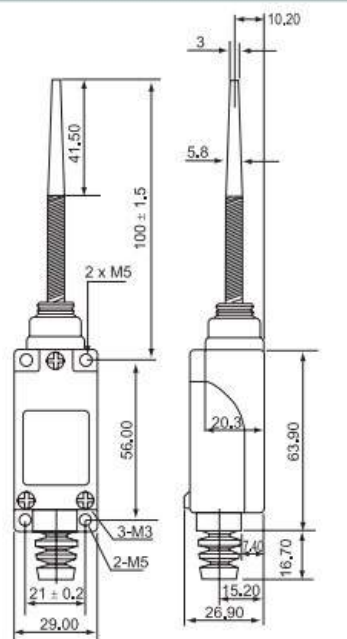

KZ-8166

**8166 Концевой выключатель /
выключатель путевой**

**Артикул: ME8166 / AE-8166 / KZ8166 /
TZ8166 / AH8166 / AZ8166 / LJW8-8166 /
YBLX-ME/8166**

Беларусь Минск
www.fotorele.net
www.tiristor.by
email minsk17@tut.by
тел.+375447584780

ME8166,AE-8166,KZ8166,TZ8166,AH8166,AZ8166,LJW8-8166,YBLX-ME,8166,