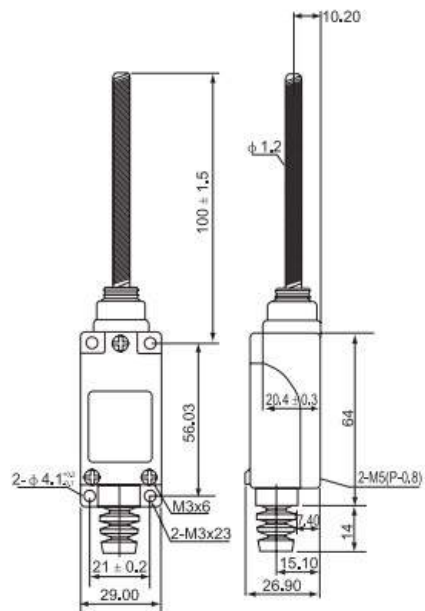

KZ-8167

**ME-9101 Концевой выключатель /
выключатель путевой KZ-8167 / TZ-8167
Артикул: ME9101 / AE-9101 / KZ8167 /
TZ8167 / AH9101 / AZ8200 / LJW8-9101 /
YBLX-ME/9101 / TZ-8167**

**Беларусь Минск
www.fotorele.net
www.tiristor.by
email minsk17@tut.by
тел.+375447584780**

ME-9101KZ-8167,TZ-8167,