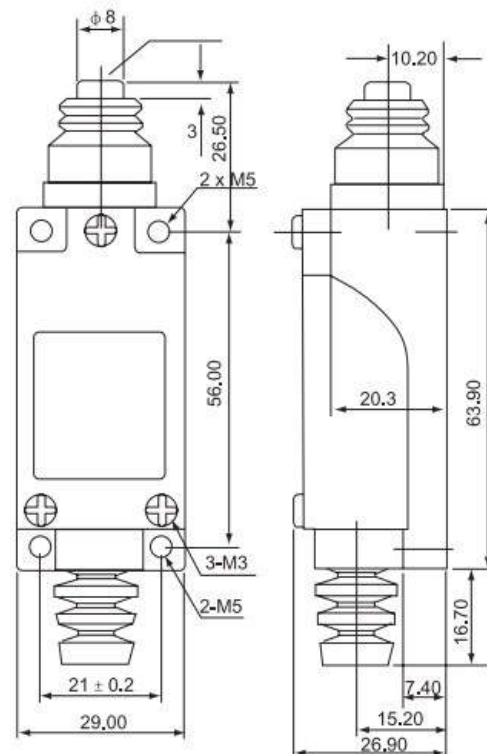

KZ-8111

**8111 Концевой
выключатель /
выключатель путевого
Артикул: ME8111 / AE-8111
/ KZ8111 / TZ8111 / AH8111
/ AZ8111 / LJW8-8111 /
YBLX-ME/8111**

**Беларусь Минск
www.fotorele.net
www.tiristor.by
email minsk17@tut.by
тел.+375447584780**

ME8111,AE-8111,KZ8111,TZ8111,AH8111,AZ8111,LJW8-8111,YBLX-ME,8111,