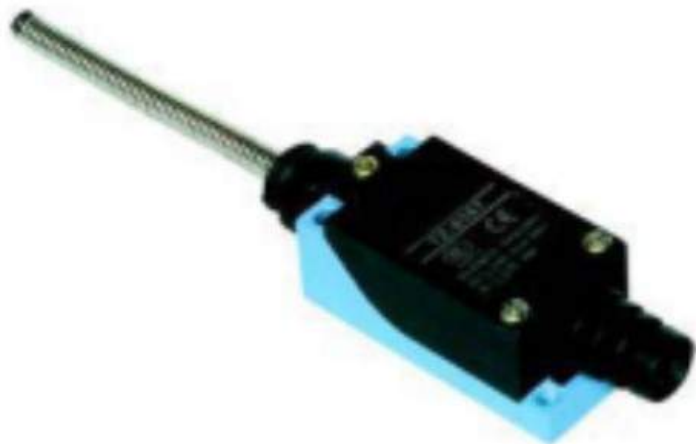

KZ-8122

**8122 Концевой
выключатель /
выключатель путевой
Артикул: ME8122 / AE-8122 /
KZ8122 / TZ8122 / AH8122 /
AZ8122 / LJW8-8122 / YBLX-
ME/8122**

**Беларусь Минск
www.fotorele.net
www.tiristor.by
email minsk17@tut.by
тел.+375447584780**

ME8122,AE-8122,KZ8122,TZ8122,AH8122,AZ8122,LJW8-8122,YBLX-ME,8122,

KZ-8166

**8166 Концевой выключатель /
выключатель путевой**

**Артикул: ME8166 / AE-8166 / KZ8166 /
TZ8166 / AH8166 / AZ8166 / LJW8-8166 /
YBLX-ME/8166**

Беларусь Минск
www.fotorele.net
www.tiristor.by
email minsk17@tut.by
тел.+375447584780

ME8166,AE-8166,KZ8166,TZ8166,AH8166,AZ8166,LJW8-8166,YBLX-ME,8166,

KZ-8167

**ME-9101 Концевой выключатель /
выключатель путевой KZ-8167 / TZ-8167
Артикул: ME9101 / AE-9101 / KZ8167 /
TZ8167 / AH9101 / AZ8200 / LJW8-9101 /
YBLX-ME/9101 / TZ-8167**