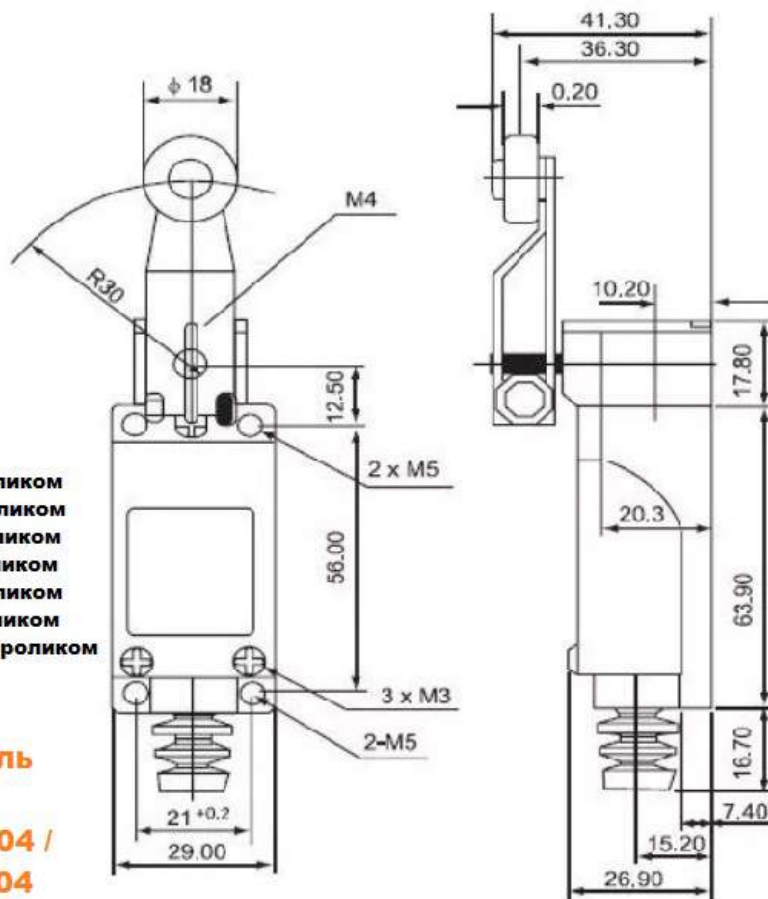

ME8104,AE-8104,KZ8104,TZ8104,AH8104,AZ8104,LJW8-8104,YBLX-ME,8104,
KZ-8104-AI,
ME8104,AE-8104,KZ8104,TZ8104,AH8104,AZ8104,LJW8-8104,YBLX-ME,8104,