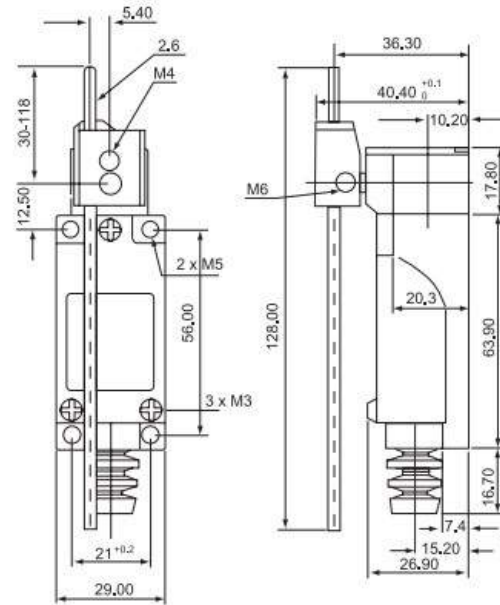

KZ-8107

**8107 Концевой выключатель /
выключатель путевой
Артикул: ME8107 / AE-8107 /
KZ8107 / TZ8107 / AH8107 /
AZ8107 / LJW8-8107 / YBLX-
ME/8107**

**Минск www.fotorele.net
www.tiristor.by
email minsk17@tut.by
тел.+375447584780**

8107,
ME8107,AE-8107,KZ8107,TZ8107,AH8107,AZ8107,LJW8-8107,YBLX-ME,8107,