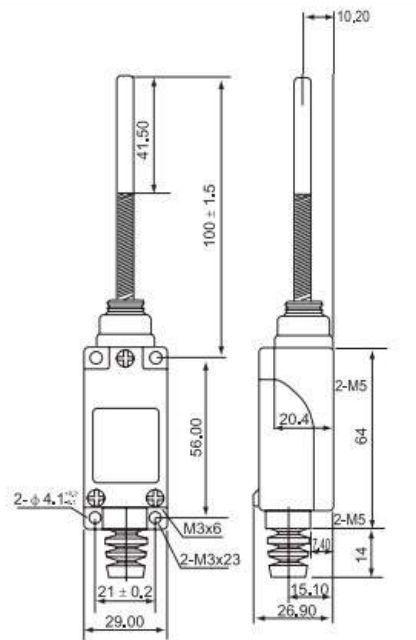

KZ-8168

8168 Концевой выключатель /

выключатель путевого

Артикул: ME8168 / AE-8168 / KZ8168 /

TZ8168 / AH8168 / AZ8168 / LJW8-8168 /

YBLX-ME/8168

Беларусь Минск

www.fotorele.net

www.tiristor.by

email minsk17@tut.by

тел.+375447584780

KLS-AZ.8168

8168 Концевой выключатель / выключатель путевого

Артикул: ME8168 / AE-8168 / KZ8168 / TZ8168 / AH8168 / AZ8168 / LJW8-8168 / YBLX-ME/8168