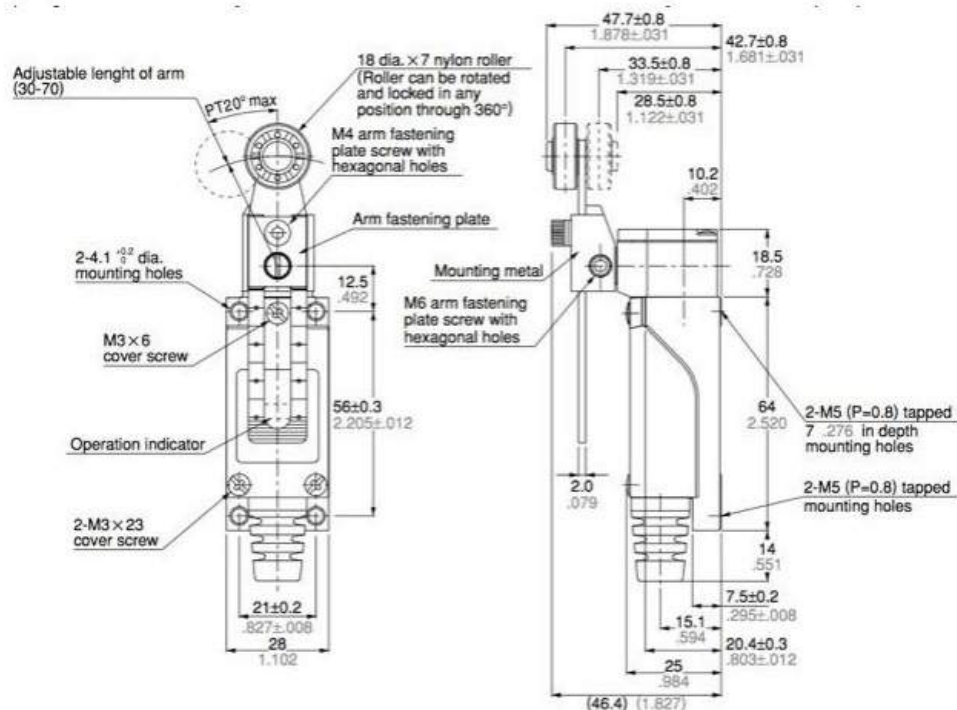

ME-8108 , ME 8108 , ME8108

**Минск www.fotorele.net www.tiristor.by
email minsk17@tut.by тел.+375447584780**

8108,
ME8108,AE-8108,KZ8108,TZ8108,AH8108,AZ8108,LJW8-8108,YBLX-ME,8108,
KZ-8108-AI,
ME8108,AE-8108,KZ8108,TZ8108,AH8108,AZ8108,LJW8-8108,YBLX-ME,8108,