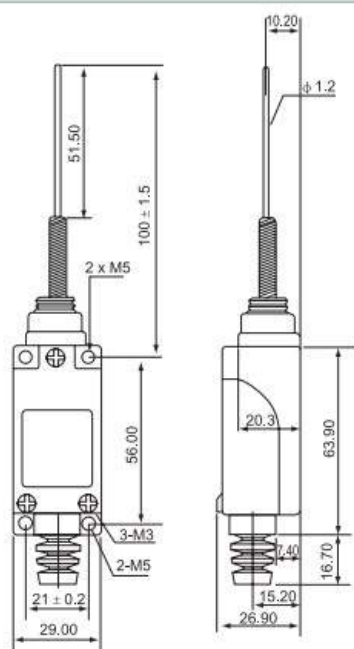

KZ-8169

**8169 Концевой выключатель /
выключатель путевой
Артикул: ME8169 / AE-8169 / KZ8169 /
TZ8169 / AH8169 / AZ8169 / LJW8-8169 /
YBLX-ME/8169**

**Беларусь Минск
www.fotorele.net
www.tiristor.by
email minsk17@tut.by
тел.+375447584780**

ME8169,AE-8169,KZ8169,TZ8169,AH8169,AZ8169,LJW8-8169,YBLX-ME,8169,

LX-K1 Series Limit Switch

Operating speed:0.5mm~0.5m/s Operating frequency:Mechanical: 120 operations/minute Electrical: 30 operations/minute Contact resistance:50mΩ max.(Initial value)
Insulation resistance:100mΩ min.(at DC500V) ... [Read More читать дальше >>>](#)

LX-P1 Series Limit Switch

Operating speed:0.5mm~0.5m/s Operating frequency:Mechanical: 120 operations/minute Electrical: 30 operations/minute Contact resistance:50mΩ max.(Initial value)
Insulation resistance:100mΩ min.(at DC500V) ... [Read More читать дальше >>>](#)

LX-ME8000 Series Limit switch