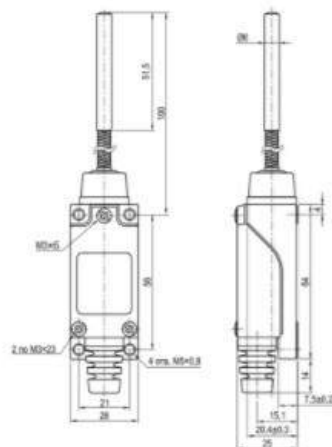

KLS-AZ.8168

KLS-AZ.8168

**8168 Концевой выключатель / выключатель
путевой**

**Артикул: ME8168 / AE-8168 / KZ8168 / TZ8168 /
AH8168 / AZ8168 / LJW8-8168 / YBLX-ME/8168**

Беларусь Минск

www.fotorele.net

www.tiristor.by

email minsk17@tut.by

тел.+375447584780

KLS-AZ.8168

8168 Концевой выключатель / выключатель путевой

Артикул: ME8168 / AE-8168 / KZ8168 / TZ8168 / AH8168 / AZ8168 / LJW8-8168 / YBLX-ME/8168