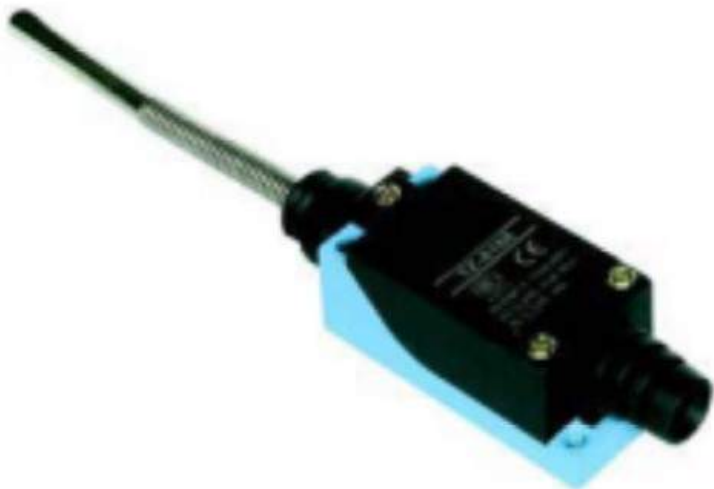

Беларусь Минск
www.fotorele.net
www.tiristor.by
email minsk17@tut.by
тел.+375447584780

ME8166,AE-8166,KZ8166,TZ8166,AH8166,AZ8166,LJW8-8166,YBLX-ME,8166,

KZ-8167

**ME-9101 Концевой выключатель /
выключатель путевой KZ-8167 / TZ-8167
Артикул: ME9101 / AE-9101 / KZ8167 /
TZ8167 / AH9101 / AZ8200 / LJW8-9101 /
YBLX-ME/9101 / TZ-8167**

**Беларусь Минск
www.fotorele.net
www.tiristor.by
email minsk17@tut.by
тел.+375447584780**

ME-9101KZ-8167,TZ-8167,

KZ-8168

8168 Концевой выключатель /

выключатель путевого

Артикул: ME8168 / AE-8168 / KZ8168 /