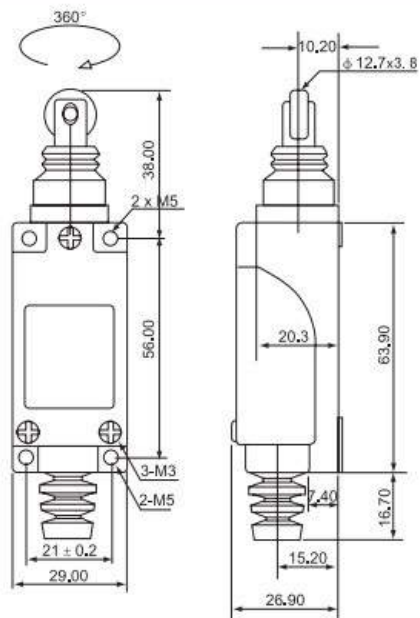

KZ-8112

8112 Концевой выключатель /

выключатель путевой

**Артикул: ME8112 / AE-8112 / KZ8112 /
TZ8112 / AH8112 / AZ8112 / LJW8-8112 /
YBLX-ME/8112**

Минск www.fotorele.net

www.tiristor.by

email minsk17@tut.by

тел. +375447584780

ME8112,AE-8112,KZ8112,TZ8112,AH8112,AZ8112,LJW8-8112,YBLX-ME,8112,