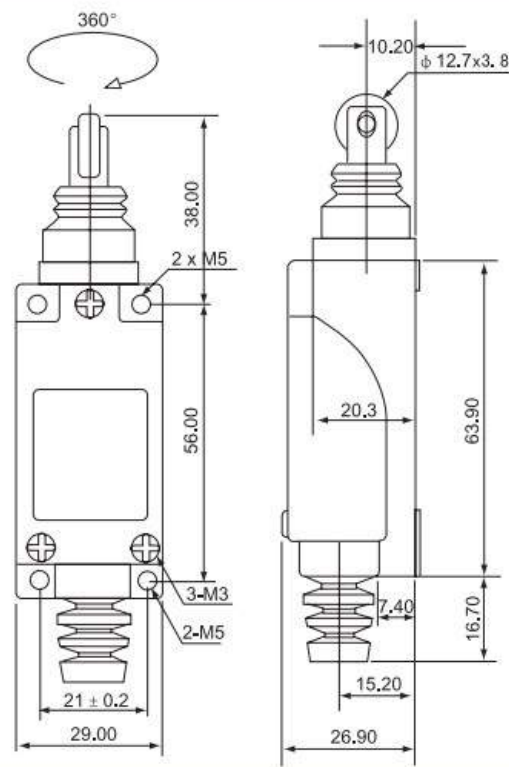

KZ-8122

**8122 Концевой
выключатель /
выключатель путевой
Артикул: ME8122 / AE-8122 /
KZ8122 / TZ8122 / AH8122 /
AZ8122 / LJW8-8122 / YBLX-
ME/8122**

**Беларусь Минск
www.fotorele.net
www.tiristor.by
email minsk17@tut.by
тел.+375447584780**

ME8122,AE-8122,KZ8122,TZ8122,AH8122,AZ8122,LJW8-8122,YBLX-ME,8122,