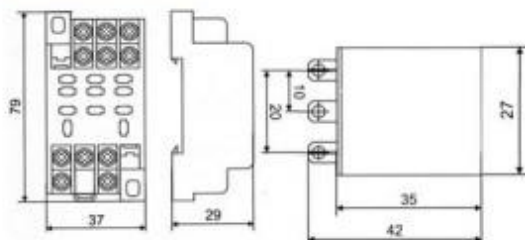

Габаритные размеры: