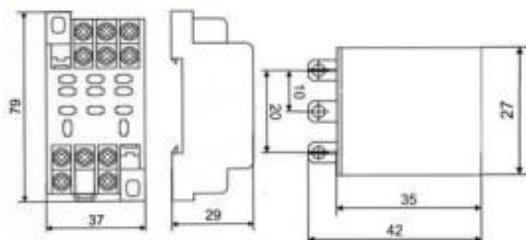

Габаритные размеры:

MYQ4Z 200/220AC, МИНСК БЕЛАРУСЬ WWW.FOTORELE.NET